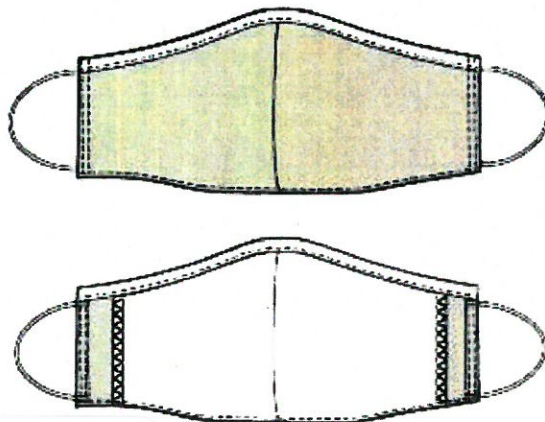

COMMUNITY MASKE

Waschbare DIY-Maske; Behelfs-Mund-Nasen-Maske

Kein Medizinprodukt oder persönliche Schutzausrüstung!

Reduziert die Geschwindigkeit des Atemstroms oder Tröpfchenauswurfs z.B. beim Husten und unterstützt sichtbar das Bewusstsein für „social distancing“ sowie gesundheitsbezogenen achtsamen Umgang mit sich und anderen.

Material und Gewicht: XR50 Reinraummaterial aus 97% Polyester, 3% Karbon, 115g/m²
Verfügbare Farben: , 730 grün

Waschbarkeit und Pflege:

Artikel-Nr.: 4
Artikel-Beschreibung: Zweilagige Verarbeitung mit Öffnung zwischen den Lagen zum optionalen Einführen eines Filters, mit Ohr-Gummiband

Verpackungseinheit: 1000 Stück (in Beuteln zu je 50 Stück)
Preis/ Stück: Preis pro St.: 3,25 Euro +MwSt.

Verfügbar ab
22. KW 2020

PFISTER+
PFRANG

Telefon 09 31/49790-0
Fax 0931/49790-70
TECHN. GROSSHANDEL GMBH
Friedrich-Koenig-Str. 2
97297 Waldbüttelbrunn
www.pfister-pfrang.de